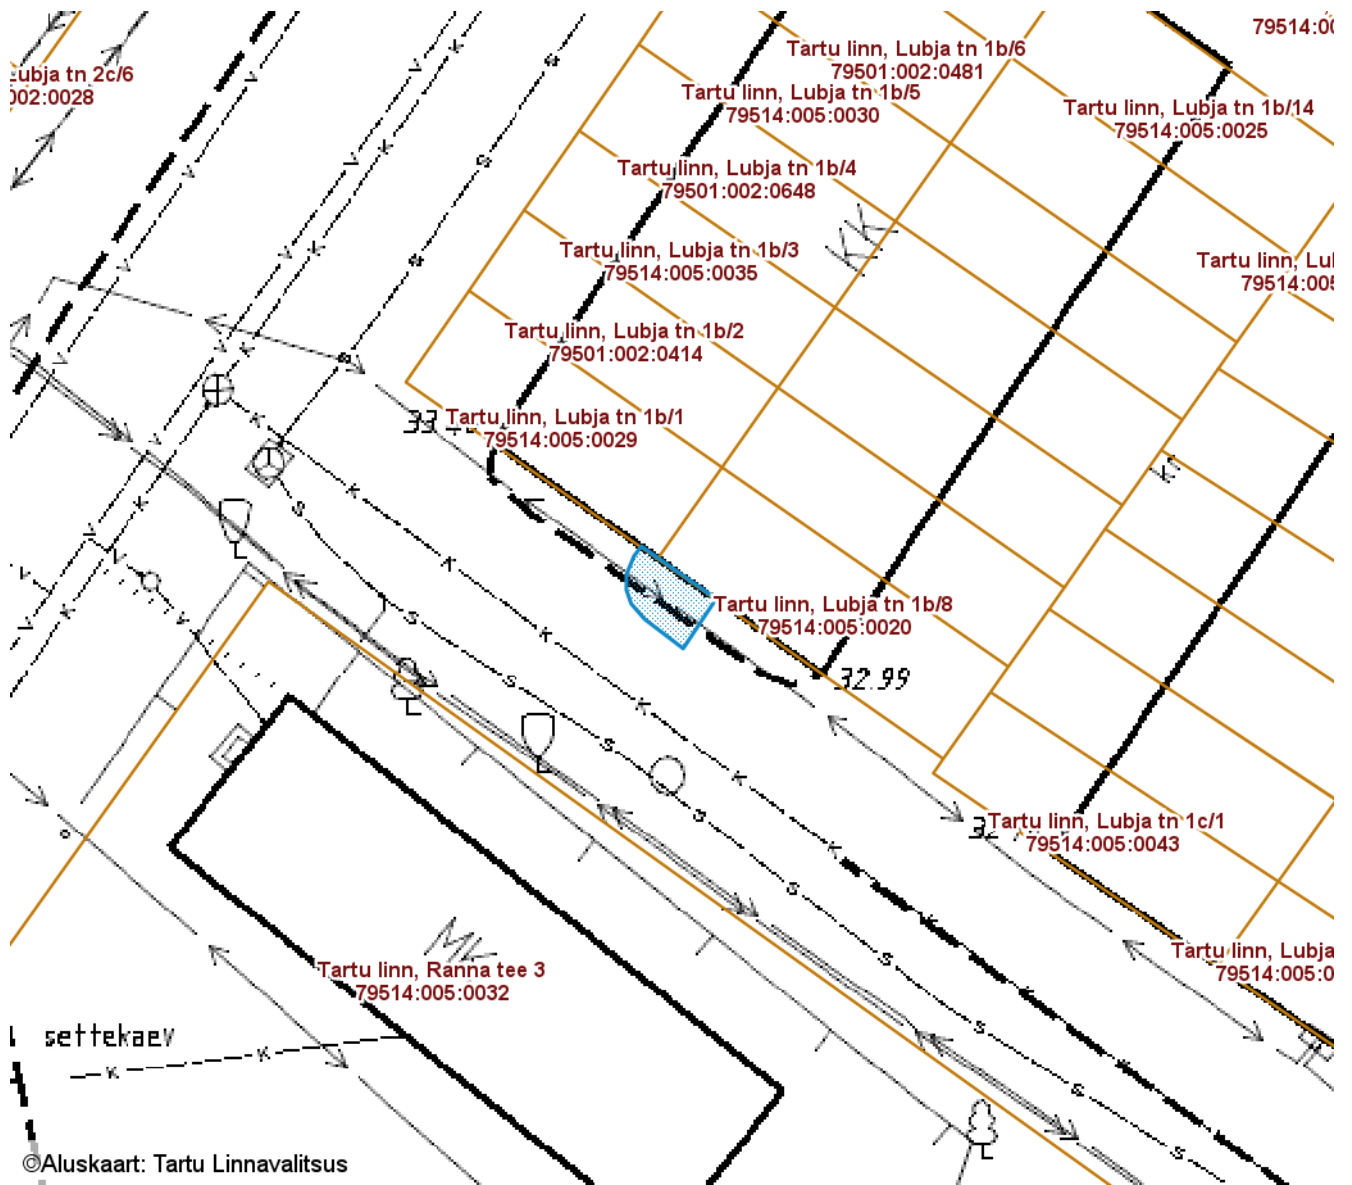

ISIKLIKU KASUTUSÕIGUSEGA KOORMATAVA
ALA SKEEM

Tartu linn, Lubja tänav T1 (79514:005:0050)

M 1 : 250

— Isikliku kasutusõigusega seatav
maa-ala 6 m²
(0,4 kV maakaabelliin)

Nr	X	Y
1	6475376.88	658899.97
2	6475375.23	658898.88
3	6475376.20	658897.60
4	6475376.70	658897.16
5	6475377.16	658897.00
6	6475377.67	658897.00
7	6475378.27	658897.25
8	6475378.61	658897.50